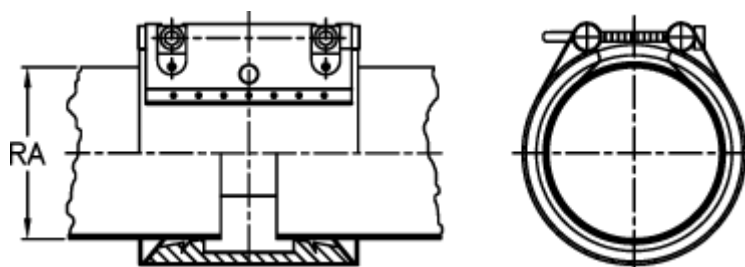

Varenummer: 025838640189  
Beskrivelse: Norma Connect Kobling  
FLEX E W5 Ø=189,0 NBR, 23,5 bar

## Mål

---

Note = Kontakt os for yderligere informationer.

RA = 189.0